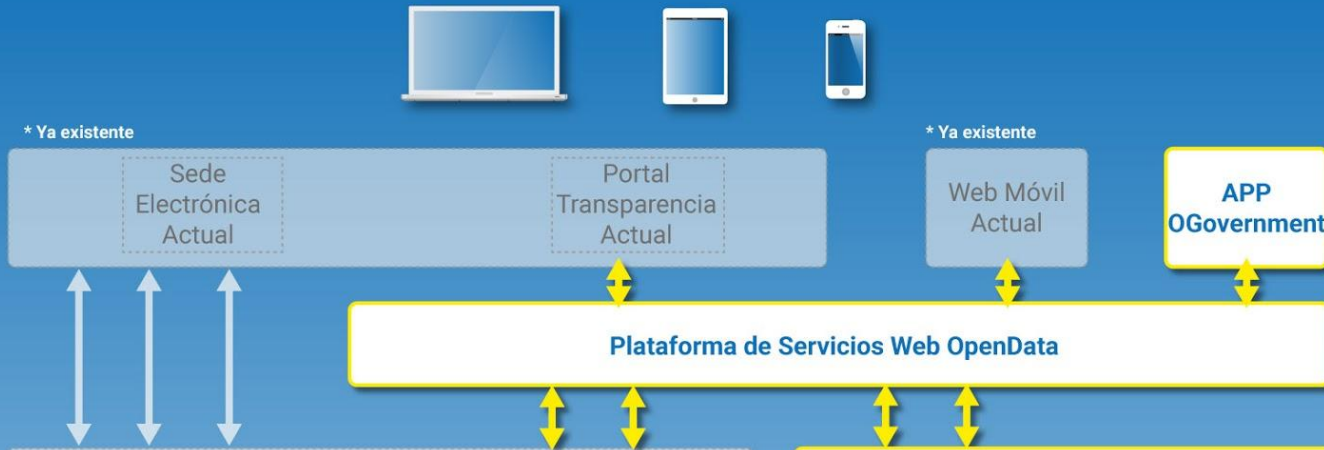

Diputación
de Córdoba

Plan Nacional de Ciudades Inteligentes

25 de Septiembre de 2018

SMARTCITIES: Proyecto Provincial "Municipios cordobeses inteligentes y sostenibles"

FRONTEND

BACKEND

Municipios Cordobeses Inteligentes y Sostenibles

Índice **Diputación
de Córdoba**

- **Antecedentes.**
- **Integrantes del proyecto.**
- **Situación de Partida.**
- **Desarrollo de las iniciativas.**
- **Retos.**

Municipios Cordobeses Inteligentes y Sostenibles

Situación de Partida

**Diputación
de Córdoba**

Situación de Partida

Municipios Cordobeses Inteligentes y Sostenibles

Diputación
de Córdoba

Situación de Partida

- TIC -Eprinsa-
 - Proceso: Oracle, SSCC. VmWare.
 - Almacenamiento.
 - Red Privada Provincial.
 - CPDs replicados.
 - Software & Datos.
 - Unificado para todos los Municipios.
 - Modelo SaaS - OutSourcing.