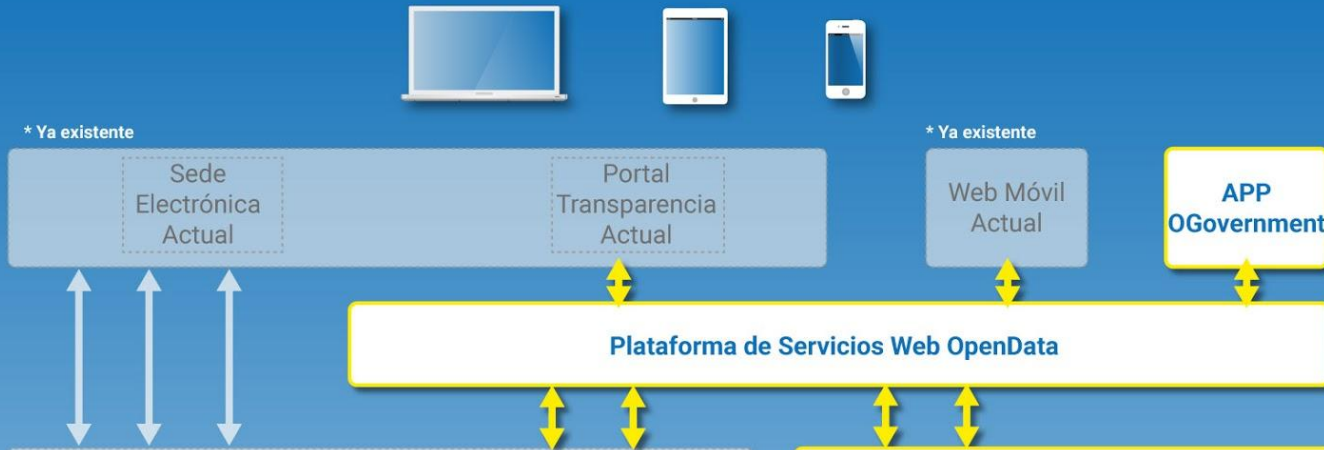

SMARTCITIES: Proyecto Provincial "Municipios cordobeses inteligentes y sostenibles"

FRONTEND